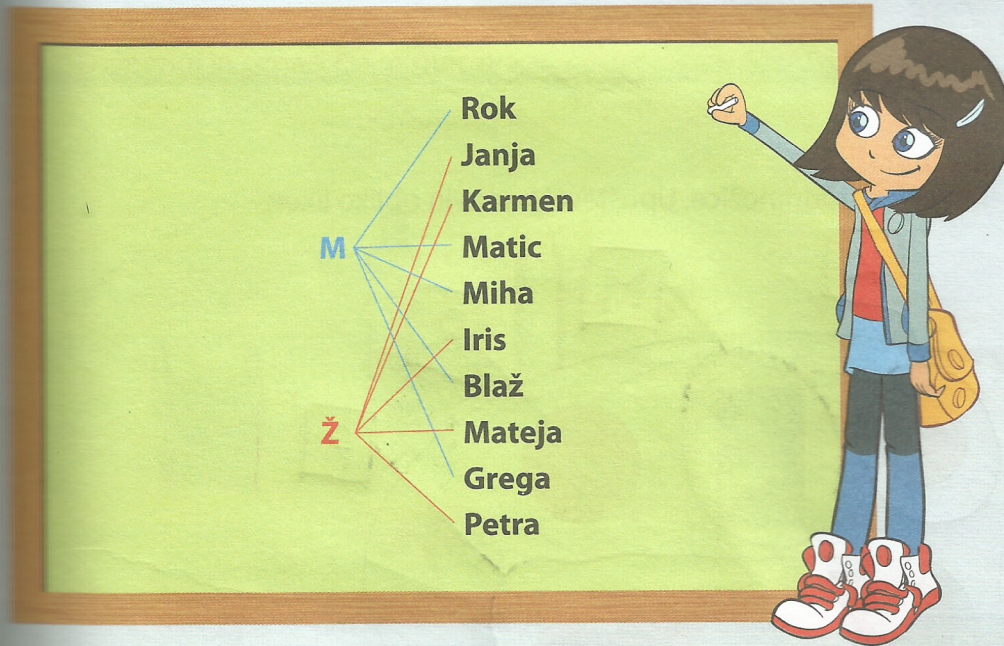

Elemente vnese še v Carrollov diagram.

	čutilo	čutilo
3 črke	<p>KOŽA JEZIK</p>	<p>LEDVICE PLJUČA SRCE MOŽGANI</p>
3 črke	<p>NOS UHO OKO</p>	<p>/</p>

Puščični prikaz

Mleča je v knjigi prebrala še o **puščičnem prikazu**. S puščičnim prikazom predstavljamo odnose med člani množic.

Spodnji puščični diagram povezuje množico imen z množico črk. Vsakemu imenu smo priredili prvo črko.